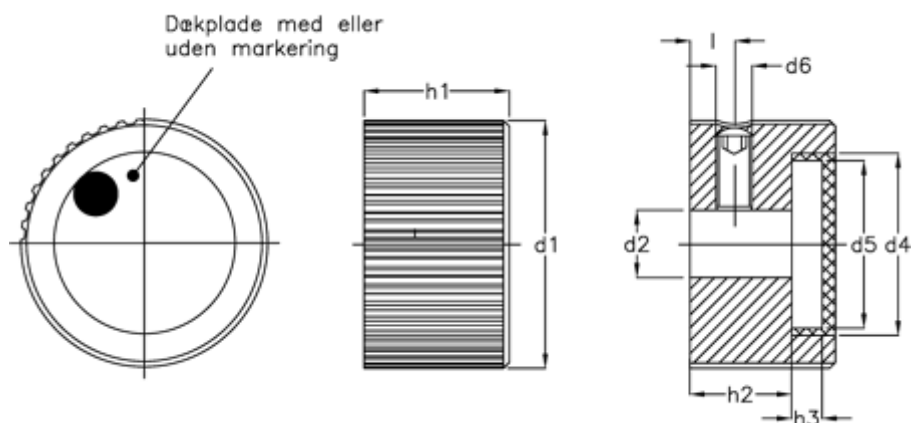

Article number: 20632151A
Description: E+G Control knob
GN 726-22-B5-N-1

Measures

d1	= 22		l = 5.0
d2 H8	= B5		
d4	= 16		
d5	= 14		
d6	= M4		
h1	= 15		
h2	= 9		
h3	= 4.3		